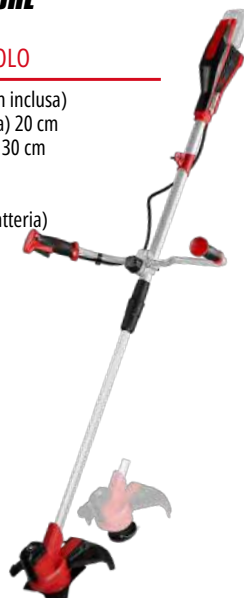

DECESPUGLIATORE A BATTERIA

AGILLO 18/200 - SOLO

- Batteria PXC 18 V (non inclusa)
- Larghezza taglio (lama) 20 cm
- Larghezza taglio (filo) 30 cm
- Spessore filo 2.0 mm
- Lunghezza filo 8 m
- Peso: 1,1 kg (senza batteria)

Art. no. 3411310