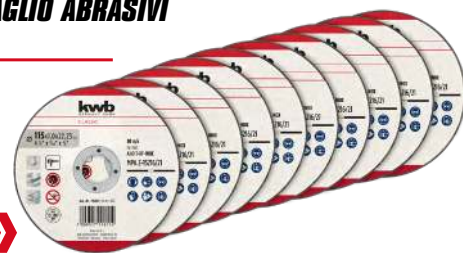

SET DISCHI DA TAGLIO ABRASIVI IN LATTA DA 10 PZ.

- Diametro: 115 x 1,0 mm
Art. no. 49712021

~~9,55 €~~
6.45 €