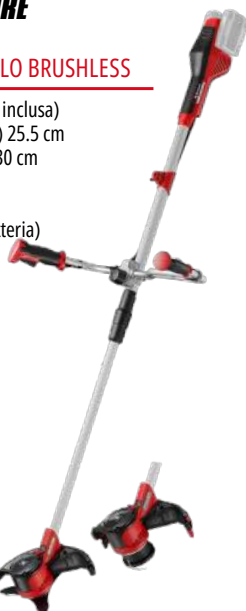

UTENSILI PER LA CURA DEL PRATO.

ROCCHETTO DI RICAMBIO PER DECESPUGLIATORI E TAGLIABORDI

Art. no. 3405096

16.95 €

Art. no. 3405103

12.95 €

LAMA PER DECESPUGLIATORE Ø 200 MM

Art. no. 3405083

18.95 €

Ø 255 MM

Art. no. 3405082

22.95 €

COLTELLI DI RICAMBIO PER TAGLIABORDI A BATTERIA

- 20 pezzi

Art. no. 3405730

10.95 €

- 50 pezzi

Art. no. 3405736

18.95 €

DECESPUGLIATORE A BATTERIA

AGILLO 36/255 - SOLO BRUSHLESS

- Batteria PXC 18 V (non inclusa)
- Larghezza taglio (lama) 25.5 cm
- Larghezza taglio (filo) 30 cm
- Spessore filo 2.0 mm
- Lunghezza filo 8 m
- Peso: 6,5 kg (senza batteria)

Art. no. 3411320