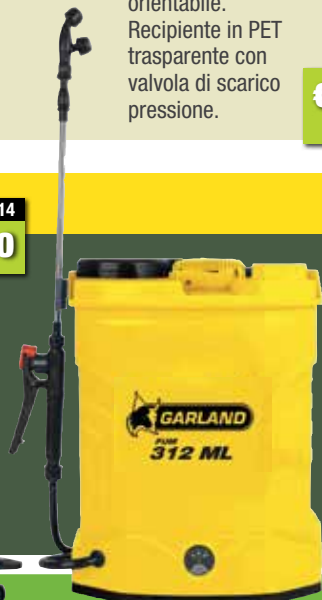

€ 29,90

**POMPA IRRORAZIONE
A ZAINO**

212 GA0717 • 12 lt
213 GA0714 • 15 lt
Trasporto a zaino. Erogazione a pressione, pompante in nylon.

€ 34,90

€ 69,90

**IRRORATRICE BATTERIA
FUM 312 ML-V23 12LT**

214 PE01042
12 V - 8 Ah. Pressione 4 bar. Portata max 180 lt/h. Capacità serbatoio 12 lt. Autonomia 8 h. Include lancia in acciaio, caricatore e 3 ugelli.

€ 82,00

**IRRORATRICE BATTERIA
FUM 416 ML-V23 16LT**

215 PE01023V1
Motore 12 V. Pressione 4 bar. Serbatoio 16 lt. Portata max 180 lt/h. Autonomia 7 ore circa. Include lancia in acciaio, caricatore e 4 ugelli.