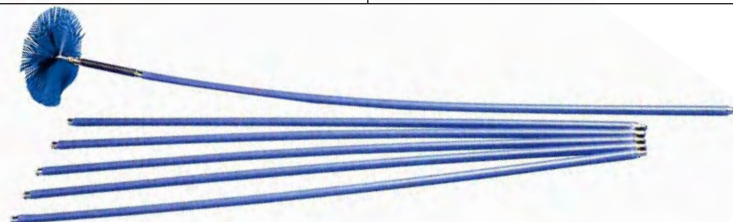

bianco
cod. 052489

2,90

marrone
cod. 052490

2,90

MAURER
ragnatore FRANCA

setola SINCRIN gialla - leggero e pratico
- per uso domestico
cod. 097765

3,90

MAURER
kit pulizia camini

composto da 6 aste da 1,4 m (totale 8,4 m) - 1 molla,
1 scovolo in acciaio ø 25 cm
cod. 053865

27,90